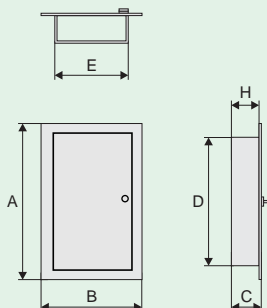

### Размеры [мм]

	TE <sup>*)</sup>	A	B	C	D	E	H
		(Внешние размеры)			(Размеры ниши)		
BF-U-3/72	72	620	590	134	580	500	127
BF-U-4/96	96	770	590	134	730	500	127
BF-U-5/120	120	920	590	134	880	500	127
BF-U-6/144	144	1070	590	134	1030	500	127
BF-O-3/72	72	605	545	140			
BF-O-4/96	96	755	545	140			
BF-O-5/120	120	905	545	140			
BF-O-6/144	144	1055	545	140			